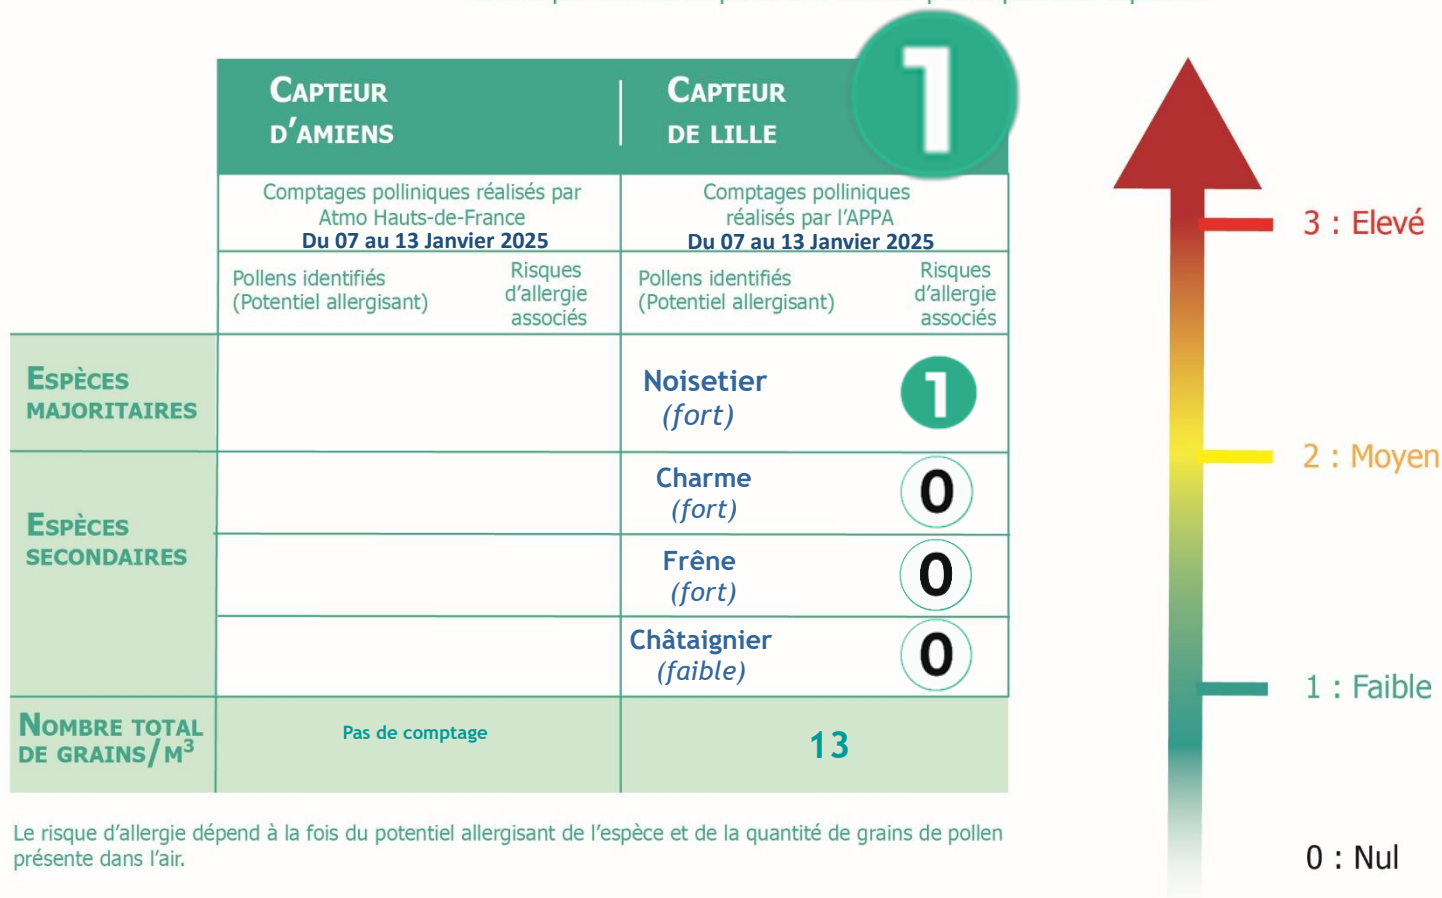

MÉTÉO POLLINIQUE DES HAUTS-DE-FRANCE

BULLETIN N° 01
Période de validité :
Du 17 au 24 Janvier 2025

MESSAGE DE PRÉVENTION

En ce début d'année 2025, le froid freine la floraison des arbres et apporte du répit aux allergiques. Mais attention aux journées plus douces et ensoleillées car le noisetier n'a besoin que de 5 degrés pour fleurir. Le risque d'allergie sera **faible** pour les premiers pollens de **noisetier** (famille des bétulacées).

Equipez votre voiture d'un filtre à pollens et changez le chaque année : un filtre encrassé ne retient pas de façon efficace les pollens venant de l'extérieur. Et roulez les vitres fermées. Plus de conseils en cliquant [ici](#).

INDICE DU RISQUE D'ALLERGIE

Etablis par le RNSA à partir des relevés polliniques des capteurs

Le risque d'allergie dépend à la fois du potentiel allergisant de l'espèce et de la quantité de grains de pollen présente dans l'air.

Retrouvez les résultats des comptages et conseils sur notre site pollen-hautsdefrance.fr/meteo-pollinique